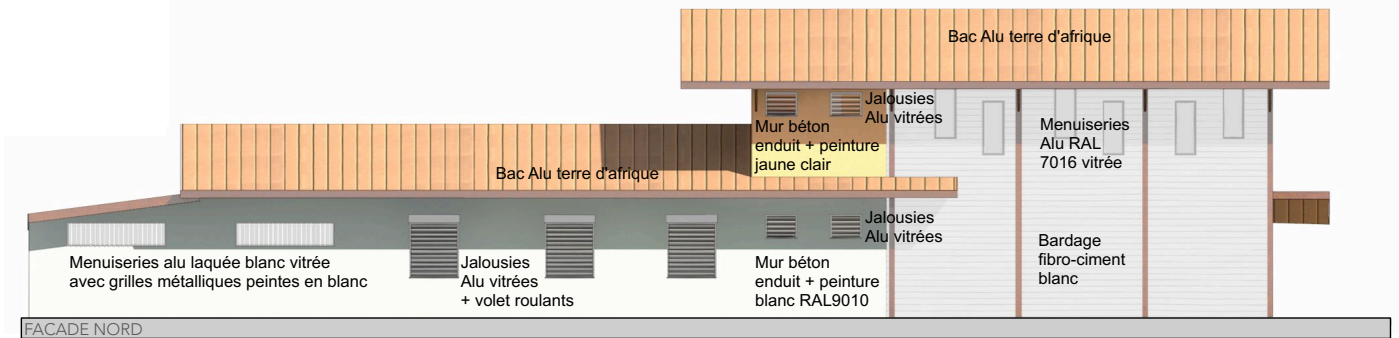

EXTENSION DE LA LIBRERIE LETTRES D'AMAZONIE A REMIRE

INSERTION SUR SITE

Maitre d'ouvrage: privé
Lieu: Remire Montjoly (Guyane)
Surface de Plancher: 470 m²
Coût: 363k€
Mission: Permis de construire modificatif obtenu en 2021
Cotraitants: BOA (permis original)
Phase: APS

PLAN MASSE