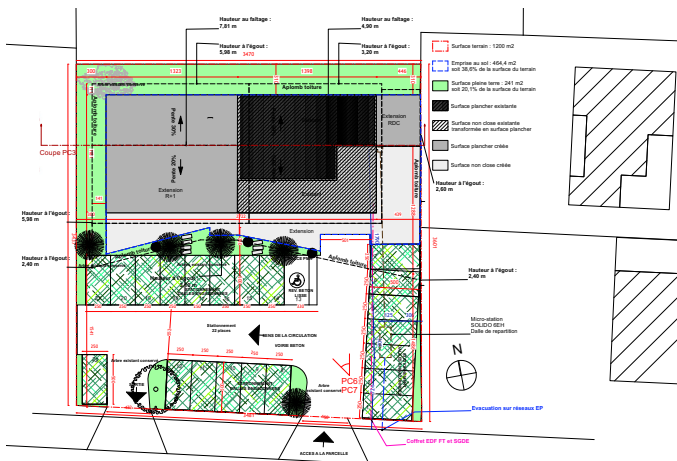

EXTENSION DE LA LIBRERIE LETTRES D'AMAZONIE A REMIRE

INSERTION SUR SITE

Maitre d'ouvrage: privé
Lieu: Remire Montjoly (Guyane)
Surface de Plancher: 470 m²
Coût: 363k€
Mission: Permis de construire modificatif obtenu en 2021
Cotraitants: BOA (permis original)
Phase: APS

PLAN MASSE