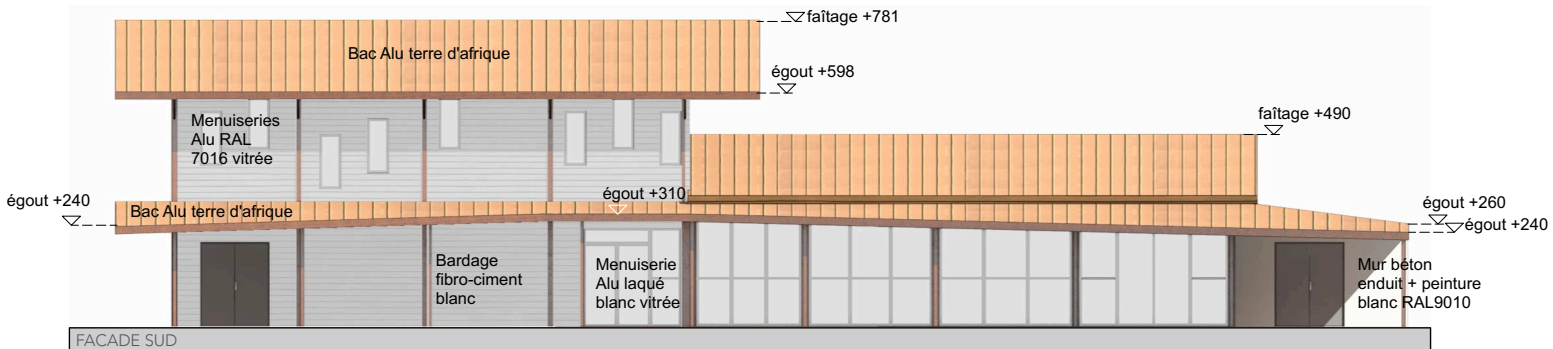

EXTENSION DE LA LIBRERIE LETTRES D'AMAZONIE A REMIRE

INSERTION SUR SITE

Maitre d'ouvrage: privé
Lieu: Remire Montjoly (Guyane)
Surface de Plancher: 470 m²
Coût: 363k€
Mission: Permis de construire modificatif obtenu en 2021
Cotraitants: BOA (permis original)
Phase: APS

PLAN MASSE